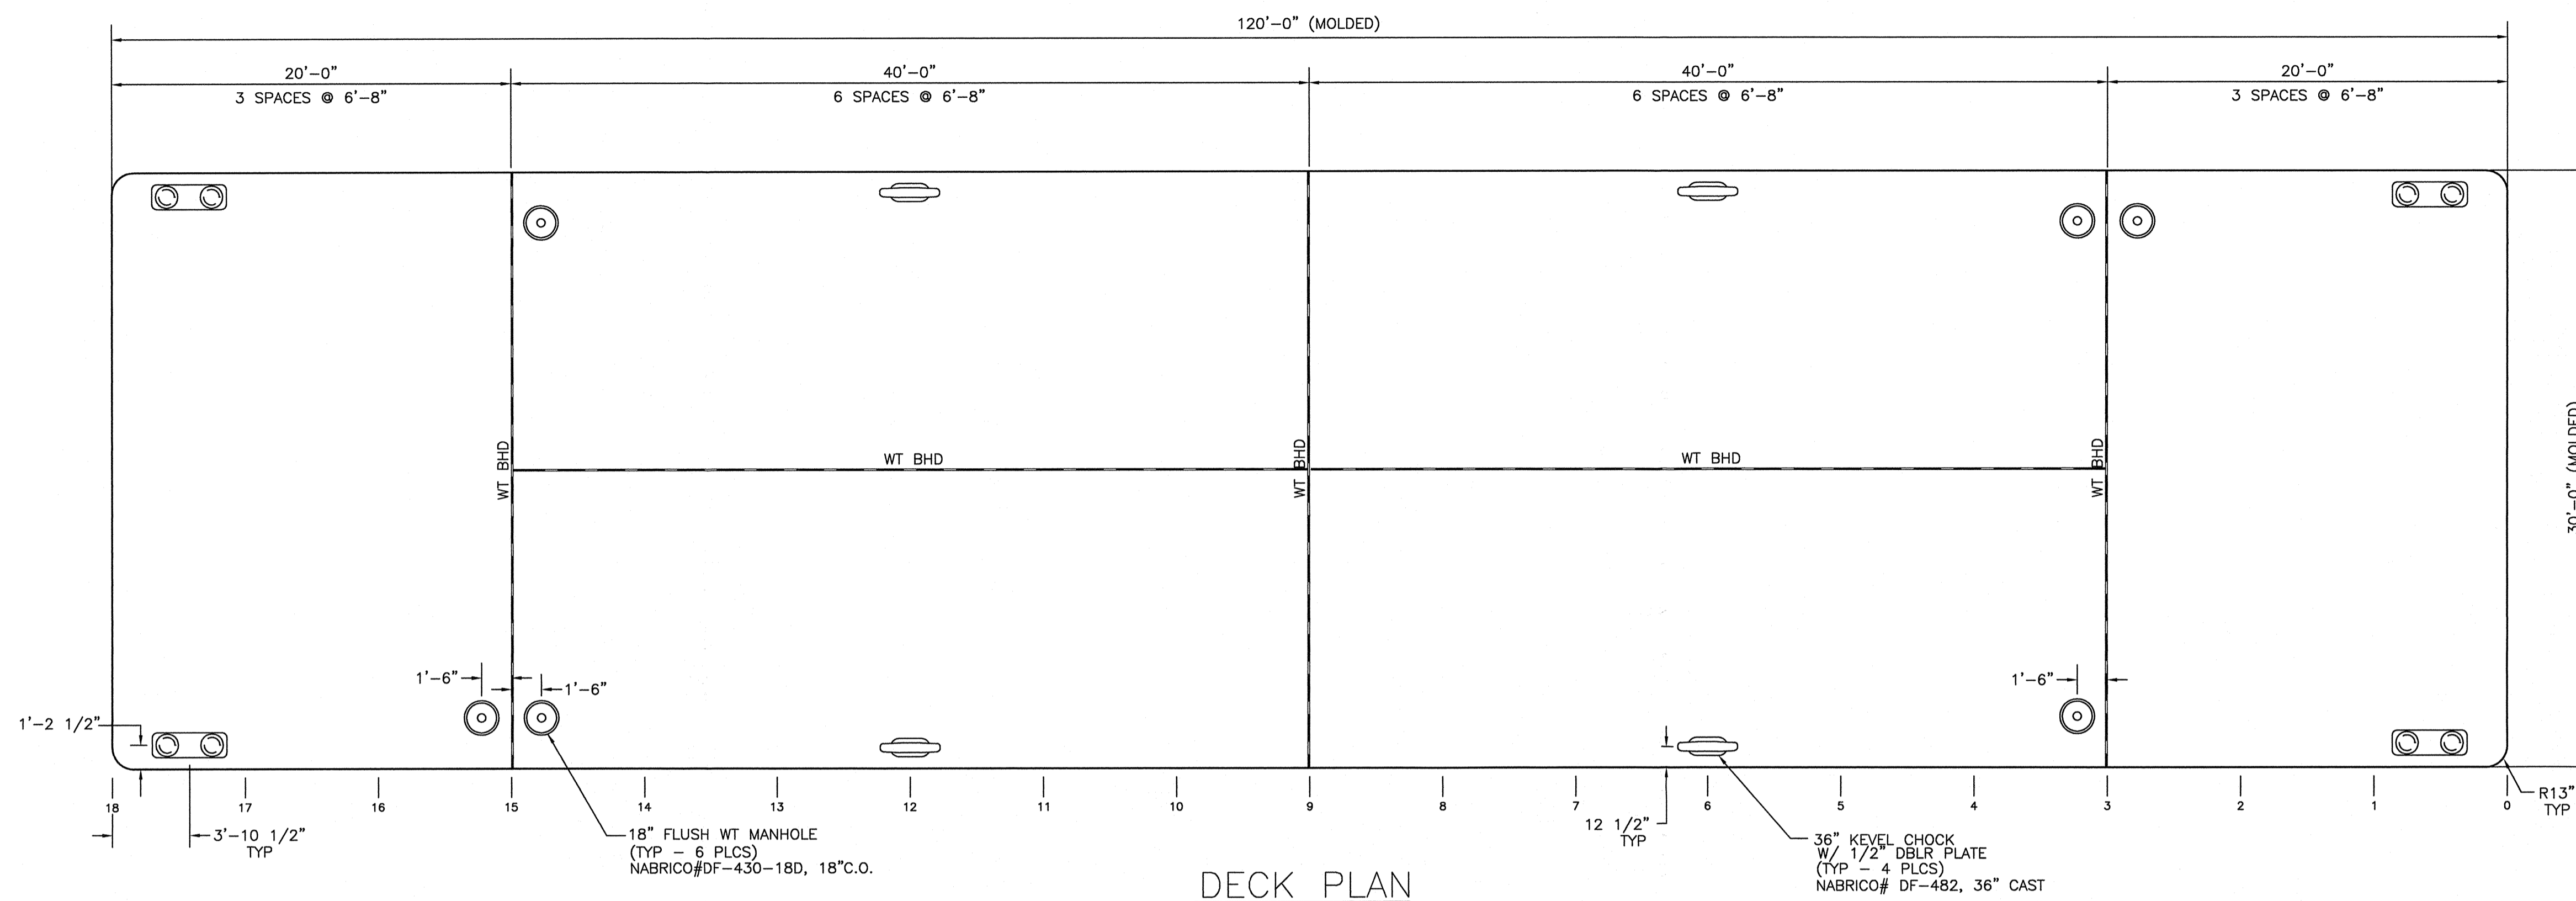

8 7 6 5 4 3 2 1

D

D

C

C

→

←

B

CANAL BARGE CO., INC.
 120' X 30' X 7' DECK BARGE

**DECK PLAN &
 OUTBOARD PROFILE**

| | | | |
|---------------------|---------------|----------|--------------|
| SIZE | DATE | DWG NO. | REV |
| D | 27 APR., 2002 | H348 A-1 | 0 |
| SCALE 3/16" = 1'-0" | | | SHEET 1 OF 1 |

8 7 6 5 4 3 2 1